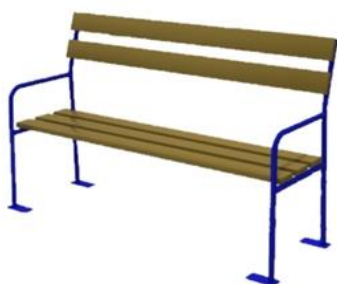

Скамейка 1.8

1500x400x500мм

3240 руб.

Скамейка 1.9

1500x400x500мм

3499 руб.

Скамейка 1.10

1500x400x500мм

3564 руб.

Скамейка 1.11

1500/2000x400x500мм

3629 руб.

Скамейка 1.12

1500x400x500мм

4406 руб.

Скамейка 2.1

1596x563x970мм

4800 руб.

Скамейка 2.2

Усиленная

1610x521x765мм

6550 руб.

Скамейка 2.3

1500/2000x360x900мм