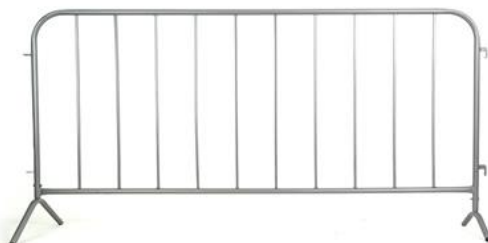

250x250x100мм: **1000 руб.**

CP-150

300x360x150мм: **1900 руб.**

CP-55

250x250x55мм: **624 руб.**

Мобильные ограждения

	Барьер 2м	Барьер 2,5м
Габариты	1030x2000мм	1500x2500мм
Толщина трубы	25мм	38мм
Цена	1900 руб.	3100 руб.