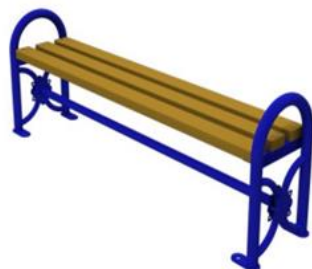

3000x800x700мм

18512 руб.

Скамейка 1.1

1500x350x470мм

3480 руб.

Скамейка 1.2

1200x400x500мм

2190 руб.

Скамейка 1.3

Усиленная

1610x410x625мм

5300 руб.

Скамейка 1.4

1500/2000x400x500мм

2333/2722 руб.

Скамейка 1.5